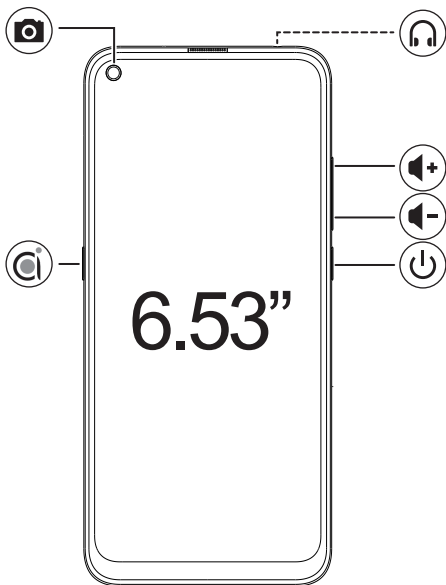

SAVE
PAPER
SAVE
TREES

PLEASE CONSIDER THE
ENVIRONMENT BEFORE PRINTING

tcl.com

Power key

Aan/uit-toets | Av/på-tast | Be-/kikapcsoló gomb | Ein/Aus/Beenden-Taste | Güç tuşu | Ieslēgšanas/izslēgšanas taustiņš | Maitinimo klavišas | Phím nguồn | Przycisk zasilania | Strömknapp | Tænd/sluktast | Tasta de pornire/oprire | Taster za uključivanje | Tasti Energjia | Tasto Accensione | Tecla Encendido | Botão Ligar | Tipka za uključivanje | Tipka za Vkllop/Izklop | Tlačidlo Zapnutie/Vypnutie | Tlačítko Zapnutí/Vypnutí | Toitenupp | Tombol Daya | Touche Marche-Arrêt | Virtanäppäin | Πλήκτρο ενεργοποίησης | Бутон Захранване | Клавиша включения | Клавиша ввімкнення | Копче за вклучување/исклучување | הלעפה שקה | مفتاح التشغيل | کلید روشن/خاموش | ប៊ុន បើក/បិទ | 电源键 | 開關機鍵