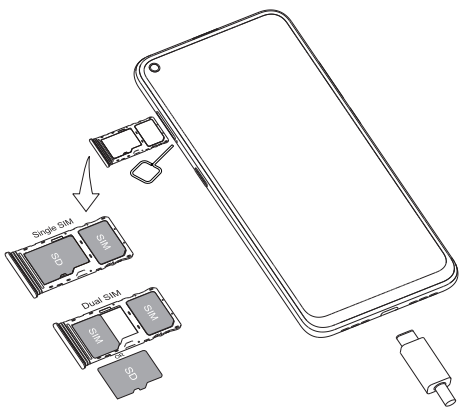

SAVE
PAPER
SAVE
TREES

PLEASE CONSIDER THE
ENVIRONMENT BEFORE PRINTING

tcl.com

Power key

Aan/uit-toets | Av/på-tast | Be-/kikapcsoló gomb | Ein/Aus/Beenden-Taste | Güç tuşu | Ieslēgšanas/izslēgšanas taustiņš | Maitinimo klavišas | Phím nguồn | Przycisk zasilania | Strömknapp | Tænd/sluktast | Tasta de pornire/oprire | Taster za uključivanje | Tasti Energjia | Tasto Accensione | Tecla Encendido | Botão Ligar | Tipka za uključivanje | Tipka za Vkllop/Izklop | Tlačidlo Zapnutie/Vypnutie | Tlačítko Zapnutí/Vypnutí | Toitenupp | Tombol Daya | Touche Marche-Arrêt | Virtanäppäin | Πλήκτρο ενεργοποίησης | Бутон Захранване | Клавиша включения | Клавиша ввімкнення | Копче за вклучување/исклучување | הלעפה שקה | مفتاح التشغيل | کلید روشن/خاموش | ប៊ុន បើក/បិទ | 电源键 | 開關機鍵