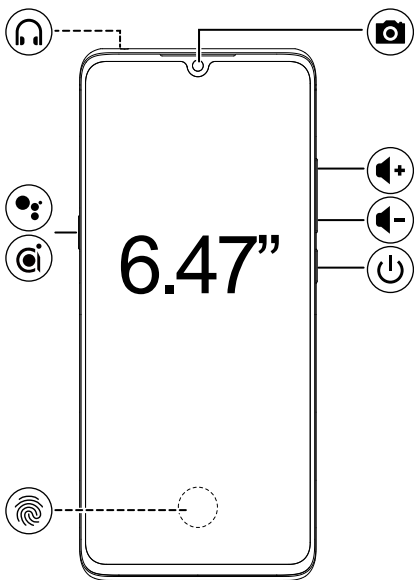

Power key

Aan/uit-toets | Av/på-tast | Be-/kikapcsoló gomb | Ein/Aus/Beenden-Taste | Güç tuşu | Ieslēgšanas/izslēgšanas taustiņš | Maitinimo klavišas | Phím nguõn | Przycisk zasilania | Strömknapp | Tænd/sluk-tast | Tasta de pornire/oprire | Taster za uključivanje | Tasti Energija | Tasto Accensione | Tecla Encendido | Botão Ligar | Tipka za uključivanje | Tipka za Vkllop/Izklop | Tlačidlo Zapnutie/Vypnutie | Tlačítko Zapnutí/Vypnutí | Toitenupp | Tombol Daya | Touche Marche-Arrêt | Virtanäppäin | Πλήκτρο ενεργοποίησης | Бутон Захранване | Клавиша включения | Клавиша ввімкнення | Копче за вклучување/исклучување | מפתח התشغيل | کلید روشن/خاموش | 電源鍵 | 開關機鍵