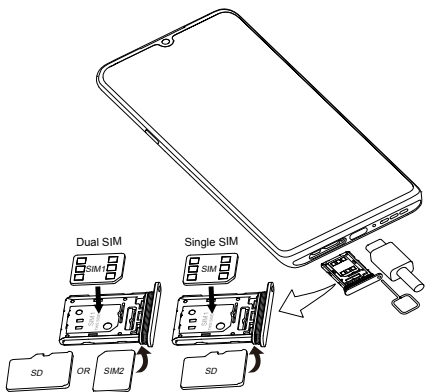

SAVE
PAPER
SAVE
TREES

PLEASE CONSIDER THE ENVIRONMENT BEFORE PRINTING

tcl.com

Power key

Aan/uit-toets | Av/på-tast | Be-/kikapcsoló gomb | Ein/Aus/Beenden-Taste | Güç tuşu | Ieslēgšanas/izslēgšanas taustiņš | Maitinimo klavišas | Phím nguõn | Przycisk zasilania | Strömknapp | Tænd/sluk-tast | Tasta de pornire/oprire | Taster za uključivanje | Tasti Energija | Tasto Accensione | Tecla Encendido | Botão Ligar | Tipka za uključivanje | Tipka za Vkllop/Izklop | Tlačidlo Zapnutie/Vypnutie | Tlačítko Zapnutí/Vypnutí | Toitenupp | Tombol Daya | Touche Marche-Arrêt | Virtanäppäin | Πλήκτρο ενεργοποίησης | Бутон Захранване | Клавиша включения | Клавиша ввімкнення | Копче за вклучување/исклучување | מפתח התشغيل | کلید روشن/خاموش | 電源鍵 | 開關機鍵